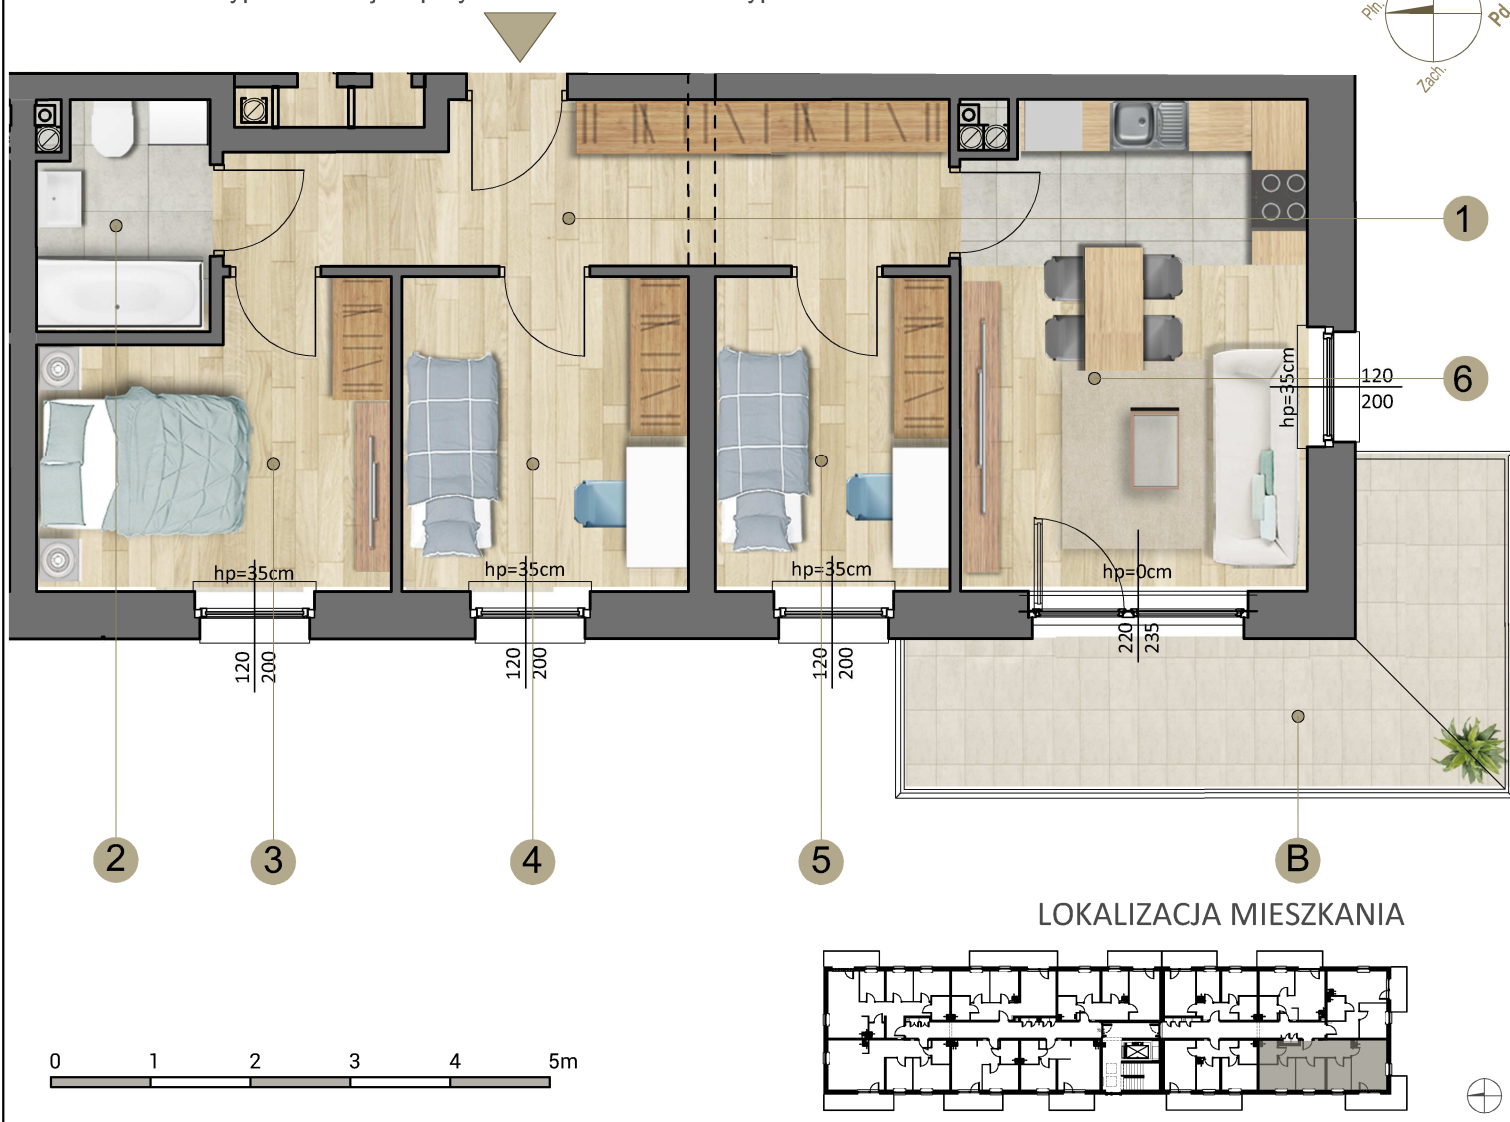

RZUT MIESZKANIA

Prezentowane wyposażenie jest przykładowe i nie stanowi wyposażenia lokalu.

LOKALIZACJA MIESZKANIA

KOMÓRKA

LOKALIZACJA KOMÓRKI

ZESTAWIENIE POWIERZCHNI

PIĘTRO 4

NR	POMIESZCZENIE	POW. [m ²]
1.	PRZEDPOKÓJ	10,92
2.	ŁAZIENKA	3,84
3.	POKÓJ	9,94
4.	POKÓJ	9,07
5.	POKÓJ	7,42
6.	POKÓJ Z ANEKSEM	16,79
B	BALKON	11,72
KL	KOM. LOK. nr 54	1,96

MIESZKANIE NR 54

57,98 m²
POWIERZCHNIA