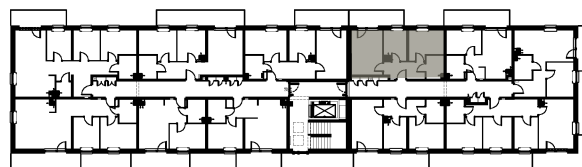

RZUT MIESZKANIA

Prezentowane wyposażenie jest przykładowe i nie stanowi wyposażenia lokalu.

LOKALIZACJA MIESZKANIA

KOMÓRKA

LOKALIZACJA KOMÓRKI

ZESTAWIENIE POWIERZCHNI

NR	POMIESZCZENIE	POW. [m ²]
1.	PRZEDPOKÓJ	6,73
2.	POKÓJ	13,98
3.	KUCHNIA	6,72
4.	POKÓJ	9,71
5.	ŁAZIENKA	3,92
B	BALKON	8,11
KL	KOM. LOK. nr 51	1,96

PIĘTRO 4

MIESZKANIE NR 51

41,06 m²
POWIERZCHNIA