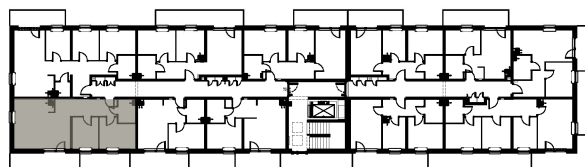

RZUT MIESZKANIA

Prezentowane wyposażenie jest przykładowe i nie stanowi wyposażenia lokalu.

LOKALIZACJA MIESZKANIA

KOMÓRKA

LOKALIZACJA KOMÓRKI

ZESTAWIENIE POWIERZCHNI

NR	POMIESZCZENIE	POW. [m ²]
1.	PRZEDPOKÓJ	9,86
2.	ŁAZIENKA	3,77
3.	POKÓJ	10,14
4.	POKÓJ	8,11
5.	POKÓJ Z ANEKSEM	24,95
B	BALKON	10,35
KL	KOM. LOK. nr 47	1,96

PIĘTRO 4

MIESZKANIE NR **47**

56,83 m²
POWIERZCHNIA