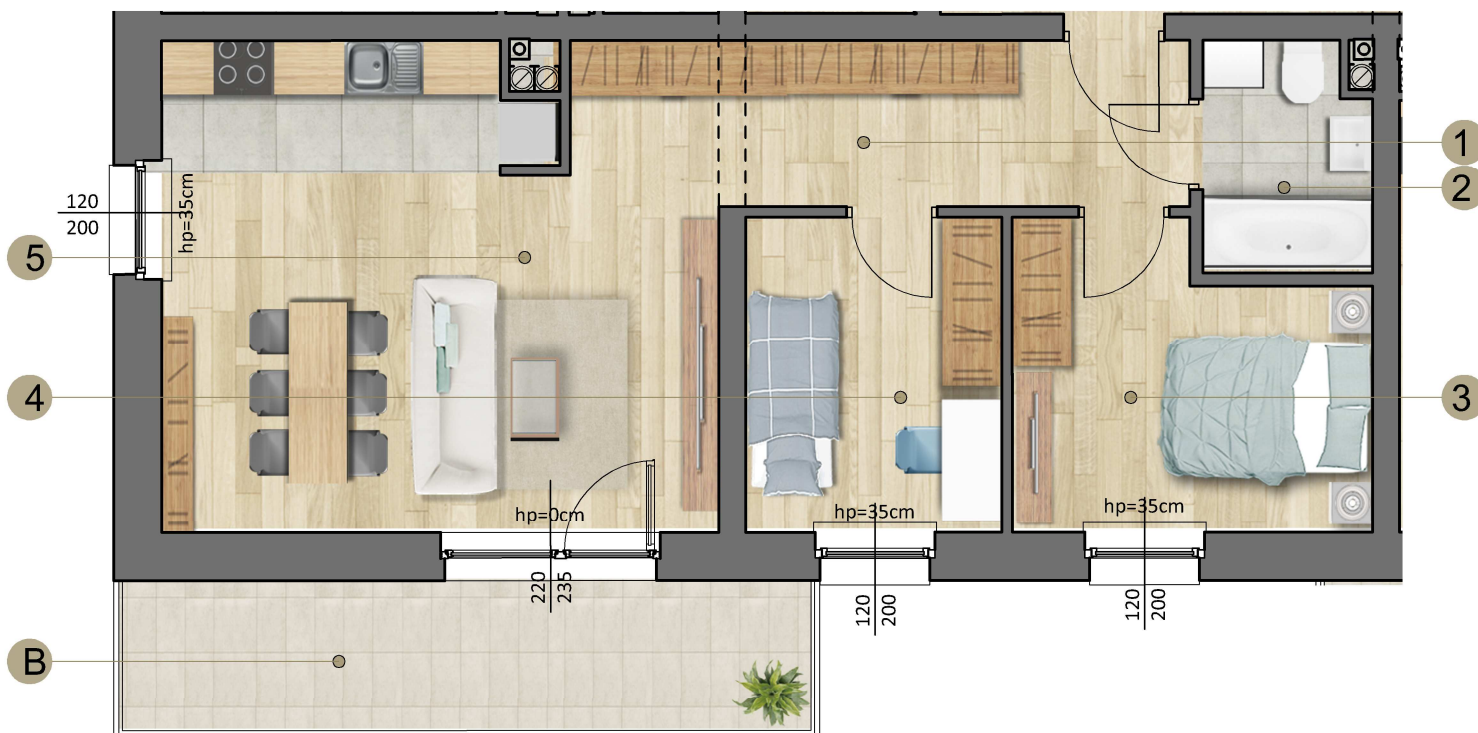

RZUT MIESZKANIA

Prezentowane wyposażenie jest przykładowe i nie stanowi wyposażenia lokalu.

LOKALIZACJA MIESZKANIA

KOMÓRKA

LOKALIZACJA KOMÓRKI

ZESTAWIENIE POWIERZCHNI

NR	POMIESZCZENIE	POW. [m ²]
1.	PRZEDPOKÓJ	9,86
2.	ŁAZIENKA	3,77
3.	POKÓJ	10,14
4.	POKÓJ	8,11
5.	POKÓJ Z ANEKSEM	24,95
B	BALKON	10,35
KL	KOM. LOK. nr 47	1,96

PIĘTRO 4

MIESZKANIE NR **47**

56,83 m²
POWIERZCHNIA