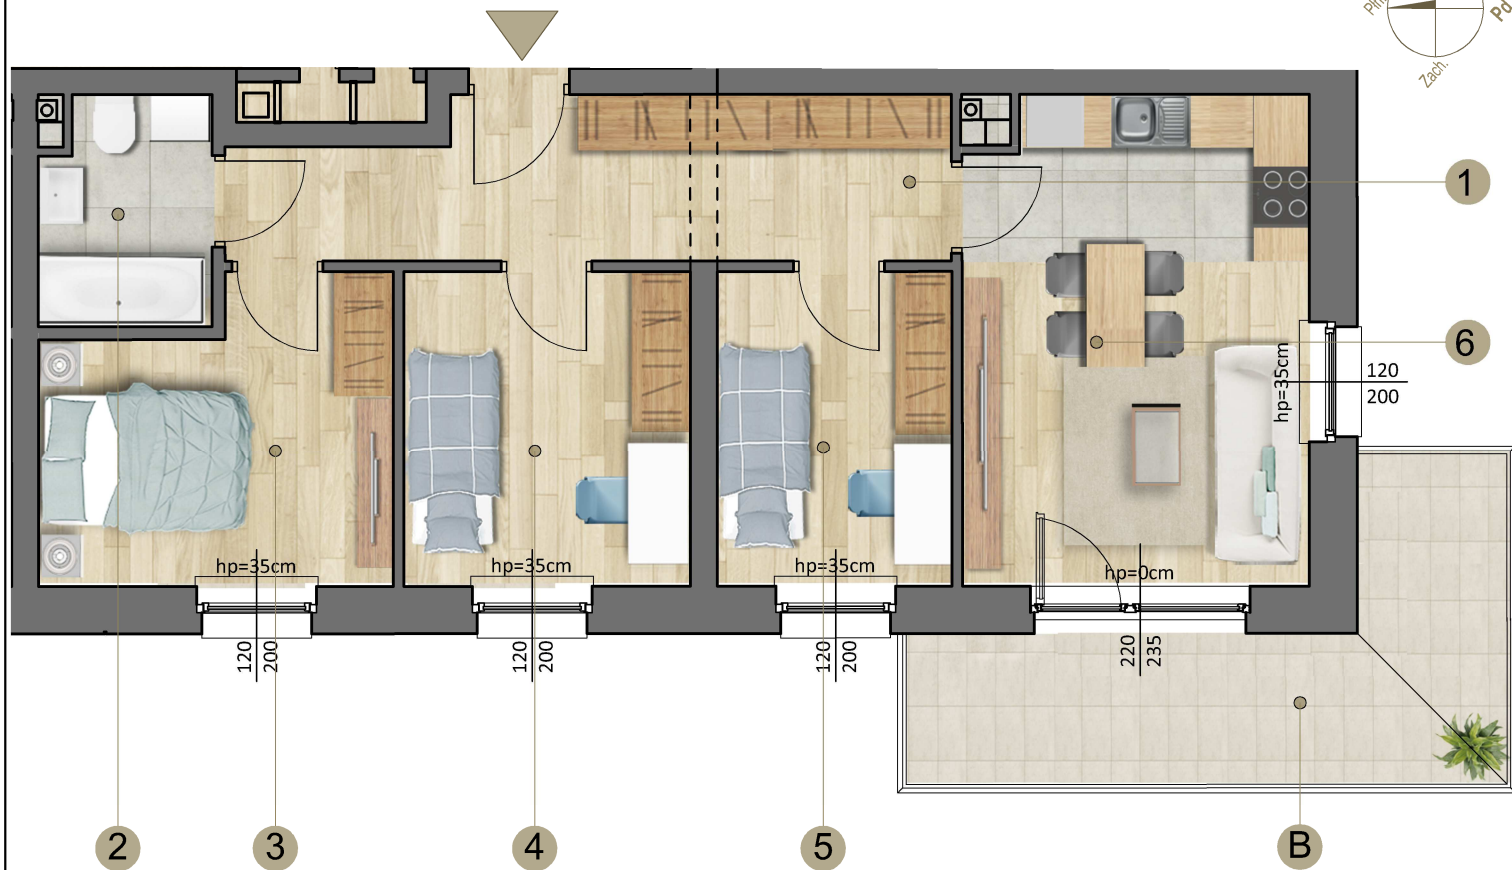

RZUT MIESZKANIA

Prezentowane wyposażenie jest przykładowe i nie stanowi wyposażenia lokalu.

LOKALIZACJA MIESZKANIA

KOMÓRKA

LOKALIZACJA KOMÓRKI

ZESTAWIENIE POWIERZCHNI

PIĘTRO 3

NR	POMIESZCZENIE	POW. [m ²]
1.	PRZEDPOKÓJ	10,92
2.	ŁAZIENKA	3,84
3.	POKÓJ	9,94
4.	POKÓJ	9,07
5.	POKÓJ	7,42
6.	POKÓJ Z ANEKSEM	16,79
B	BALKON	11,72
KL	KOM. LOK. nr 43	1,96

MIESZKANIE NR **43**

57,98 m²
POWIERZCHNIA