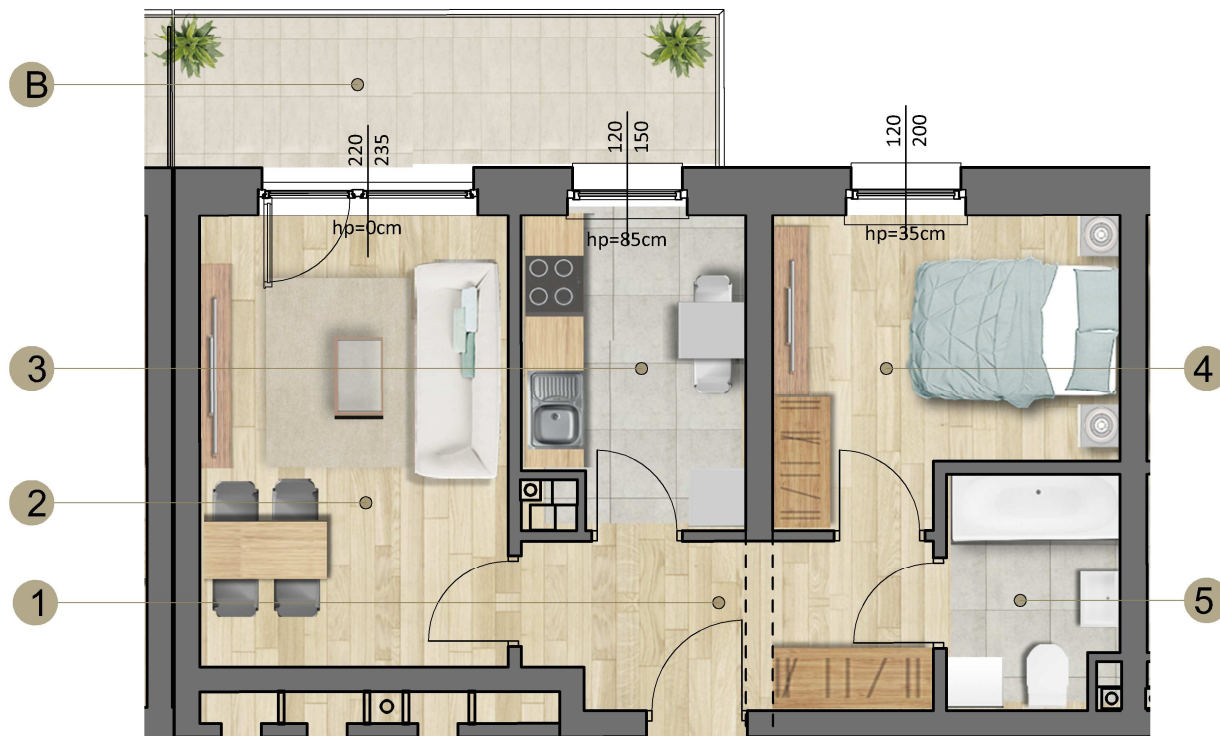

RZUT MIESZKANIA

Prezentowane wyposażenie jest przykładowe i nie stanowi wyposażenia lokalu.

LOKALIZACJA MIESZKANIA

KOMÓRKA

LOKALIZACJA KOMÓRKI

ZESTAWIENIE POWIERZCHNI

PIĘTRO 3

NR	POMIESZCZENIE	POW. [m ²]
1.	PRZEDPOKÓJ	6,73
2.	POKÓJ	13,98
3.	KUCHNIA	6,72
4.	POKÓJ	9,71
5.	ŁAZIENKA	3,92
B	BALKON	8,11
KL	KOM. LOK. nr 40	2,16

MIESZKANIE NR 40

41,06 m²
POWIERZCHNIA