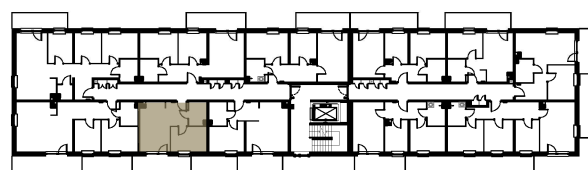

RZUT MIESZKANIA

Prezentowane wyposażenie jest przykładowe i nie stanowi wyposażenia lokalu.

LOKALIZACJA MIESZKANIA

KOMÓRKA

LOKALIZACJA KOMÓRKI

ZESTAWIENIE POWIERZCHNI

PIĘTRO 1

NR	POMIESZCZENIE	POW. [m <sup>2</sup> ]
1.	PRZEDPOKÓJ	4,85
2.	ŁAZIENKA	3,87
3.	POKÓJ	8,77
4.	POKÓJ Z ANEKSEM	13,60
B	BALKON	8,67
KL	KOM. LOK. nr 13	2,09

MIESZKANIE NR 13

**31,09 m<sup>2</sup>**  
POWIERZCHNIA