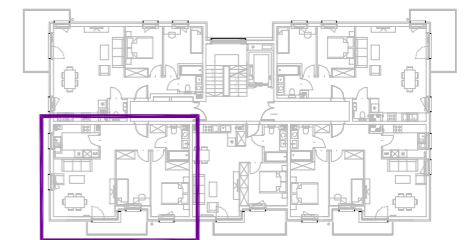

lokalizacja: dz. nr 41, 39/98, 98/1, 99 obręb 16 Olsztyn ul. Cicha

inwestor: W.P.B. "ROMBUD" Sp. z o.o.
ul. Lubelska 37c
10-408 Olsztyn

branża: ARCHITEKTURA faza projektu: **BUDOWLANY**

autorzy: **4WMK**
Pracownia Architektoniczna
4WMK - MARCIN KRUKOWSKI
ul. Nasielska 44 / 95
04-342 Warszawa
TEL: 501-372-666

BUDYNEK 1 MIESZKANIE NR 9 PIĘTRO 1

skala: 1:50 data: KWIECIEŃ 2017 numer: B1.9

RYSunEK I TREŚĆ W NIM ZAWARTA JEST WŁASNOŚCIĄ FIRMY 4WMK Z WARSZAWY PRAWA AUTORSKIE ZWIĄZANE Z TREŚCIĄ RYSUNKU NALEŻĄ DO FIRMY 4WMK RYSUNEK LUB JEJ FRAGMENT BEZ ZGODY FIRMY 4WMK NIE MOŻE BYĆ WYKORZYSTYWANY ANI POWIELANY

POWIERZCHNIA - 61,62m²

01. KOMUNIKACJA - 8,62

02. ŁAZIENKA - 3,93

03. POKÓJ - 11,94

04. POKÓJ - 9,88

05. KUCHNIA - 7,60

06. SALON - 19,65

BALKON - 5,13 m²