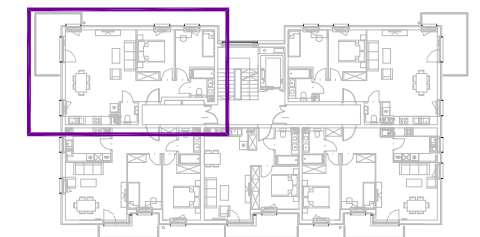

lokalizacja: dz. nr 41, 39/98, 98/1, 99 obręb 16 Olsztyn ul. Cicha

inwestor: W.P.B. "ROMBUD" Sp. z o.o.
ul. Lubelska 37c
10-408 Olsztyn

branża: ARCHITEKTURA faza projektu: BUDOWLANY

autorzy: **4WMK**
Pracownia Architektoniczna
4WMK - MARCIN KRUKOWSKI
ul. Nasielska 44 / 95
04-342 Warszawa
TEL: 501-372-666

BUDYNEK 1 MIESZKANIE NR 15, 20 PIĘTRO 2, 3

skala: 1:50 data: KWIECIEŃ 2017 numer: B1.15_B1.20

RYSunEK I TREŚĆ W NIM ZAWARTA JEST WŁASNOŚCIĄ FIRMY 4WMK Z WARSZAWY PRAWA AUTORSKIE ZWIĄZANE Z TREŚCIĄ RYSUNKU NALEŻĄ DO FIRMY 4WMK RYSUNEK LUB JEGO FRAGMENT BEZ ZGODY FIRMY 4WMK NIE MOŻE BYĆ WYKORZYSTYWANY ANI POWIELANY

POWIERZCHNIA - 62,24m²
01. KOMUNIKACJA - 6,27
02. ŁAZIENKA - 3,41
03. WC - 2,04
04. POKÓJ - 8,63
05. POKÓJ - 8,82
06. SALON Z ANEKSEM - 33,07
BALKON - 9,08 m²