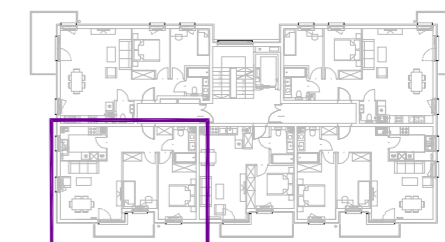

lokalizacja: dz. nr 41, 39/98, 98/1, 99 obręb 16 Olsztyn ul. Cicha

inwestor: W.P.B. "ROMBUD" Sp. z o.o.
ul. Lubelska 37c
10-408 Olsztyn

branża: ARCHITEKTURA faza projektu: BUDOWLANY

autorzy: **4WMK**
Pracownia Architektoniczna
4WMK - MARCIN KRUKOWSKI
ul. Nasielska 44 / 95
04-342 Warszawa
TEL: 501-372-666

BUDYNEK 1 MIESZKANIE NR 14, 19 PIĘTRO 2, 3

skala: 1:50 data: KWIECIEŃ 2017 numer: B1.14_B1.19

RYSunEK I TREŚĆ W NIM ZAWARTA JEST WŁASNOŚCIĄ FIRMY 4WMK Z WARSZAWY PRAWA AUTORSKIE ZWIĄZANE Z TREŚCIĄ RYSUNKU NALEŻĄ DO FIRMY 4WMK. RYSUNEK LUB JEGO FRAGMENT BEZ ZGODY FIRMY 4WMK NIE MOŻE BYĆ WYKORZYSTYWANY ANI POWIELANY

POWIERZCHNIA - 61,50m²

01. KOMUNIKACJA - 8,62

02. ŁAZIENKA - 3,93

03. POKÓJ - 11,94

04. POKÓJ - 9,88

05. KUCHNIA - 7,48

06. SALON - 19,65

BALKON - 5,13 m²